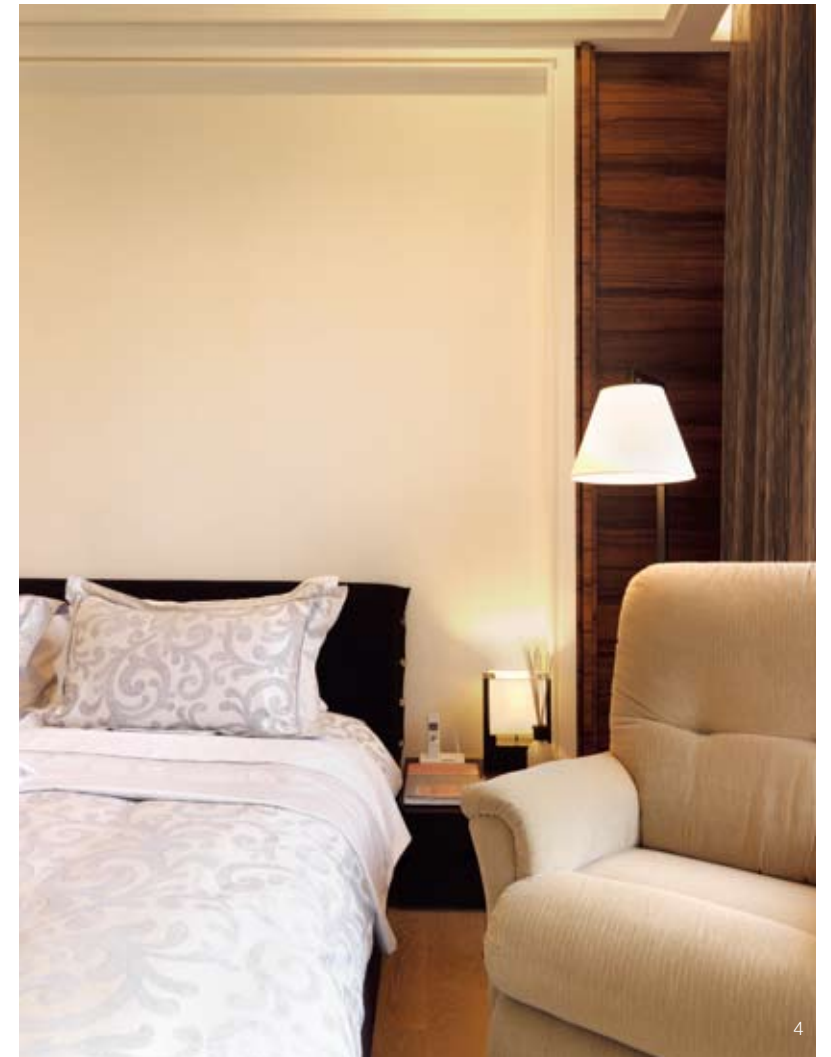

巧思鋪陳細膩格局動線

由於屋主希望能給予孩童擁有寬敞自在的活動空間，因此設計師在鋪陳室內格局之外，亦同樣留注心力在住家的留白設計上，於是橫互在客廳沙發後方與書房間的走道，不僅是空間的過道，也能在此見到孩童們舒展肢體的律動風景，而作為多功能機制使用的書房，僅以透明玻璃拉門來為空間定調，亦是書房也是客房的靈活配置，讓空間得以在機能的轉換間，活絡了生活的姿彩，滿足賓客與主人間的各自需求；而坐落在客廳旁側的餐廚空間，則以一字型的家具陳擺為視覺產生了和諧，透過建立在雙向度空間和諧之上的舒適寬敞，為日常生活風景產生延續面向，推開廚房旁的對開玻璃門，設計師另規劃一處可作為小孩練琴及活動的練習平台，在用餐、烹飪與練琴的活動串連間，增進家人緊密依偎的互動情感。

正因設計師洞悉建材特性及格局脈絡，即使是淡雅的空間，也得以在靈活的配置下突顯豐厚品味與質感，讓人在每個轉角視野，總能發現隱藏於空間細節的內驚喜與價值，將細微巧思置入生活中去產生共鳴，用質、量均等的空間個體，砌築美妙的生活體驗。